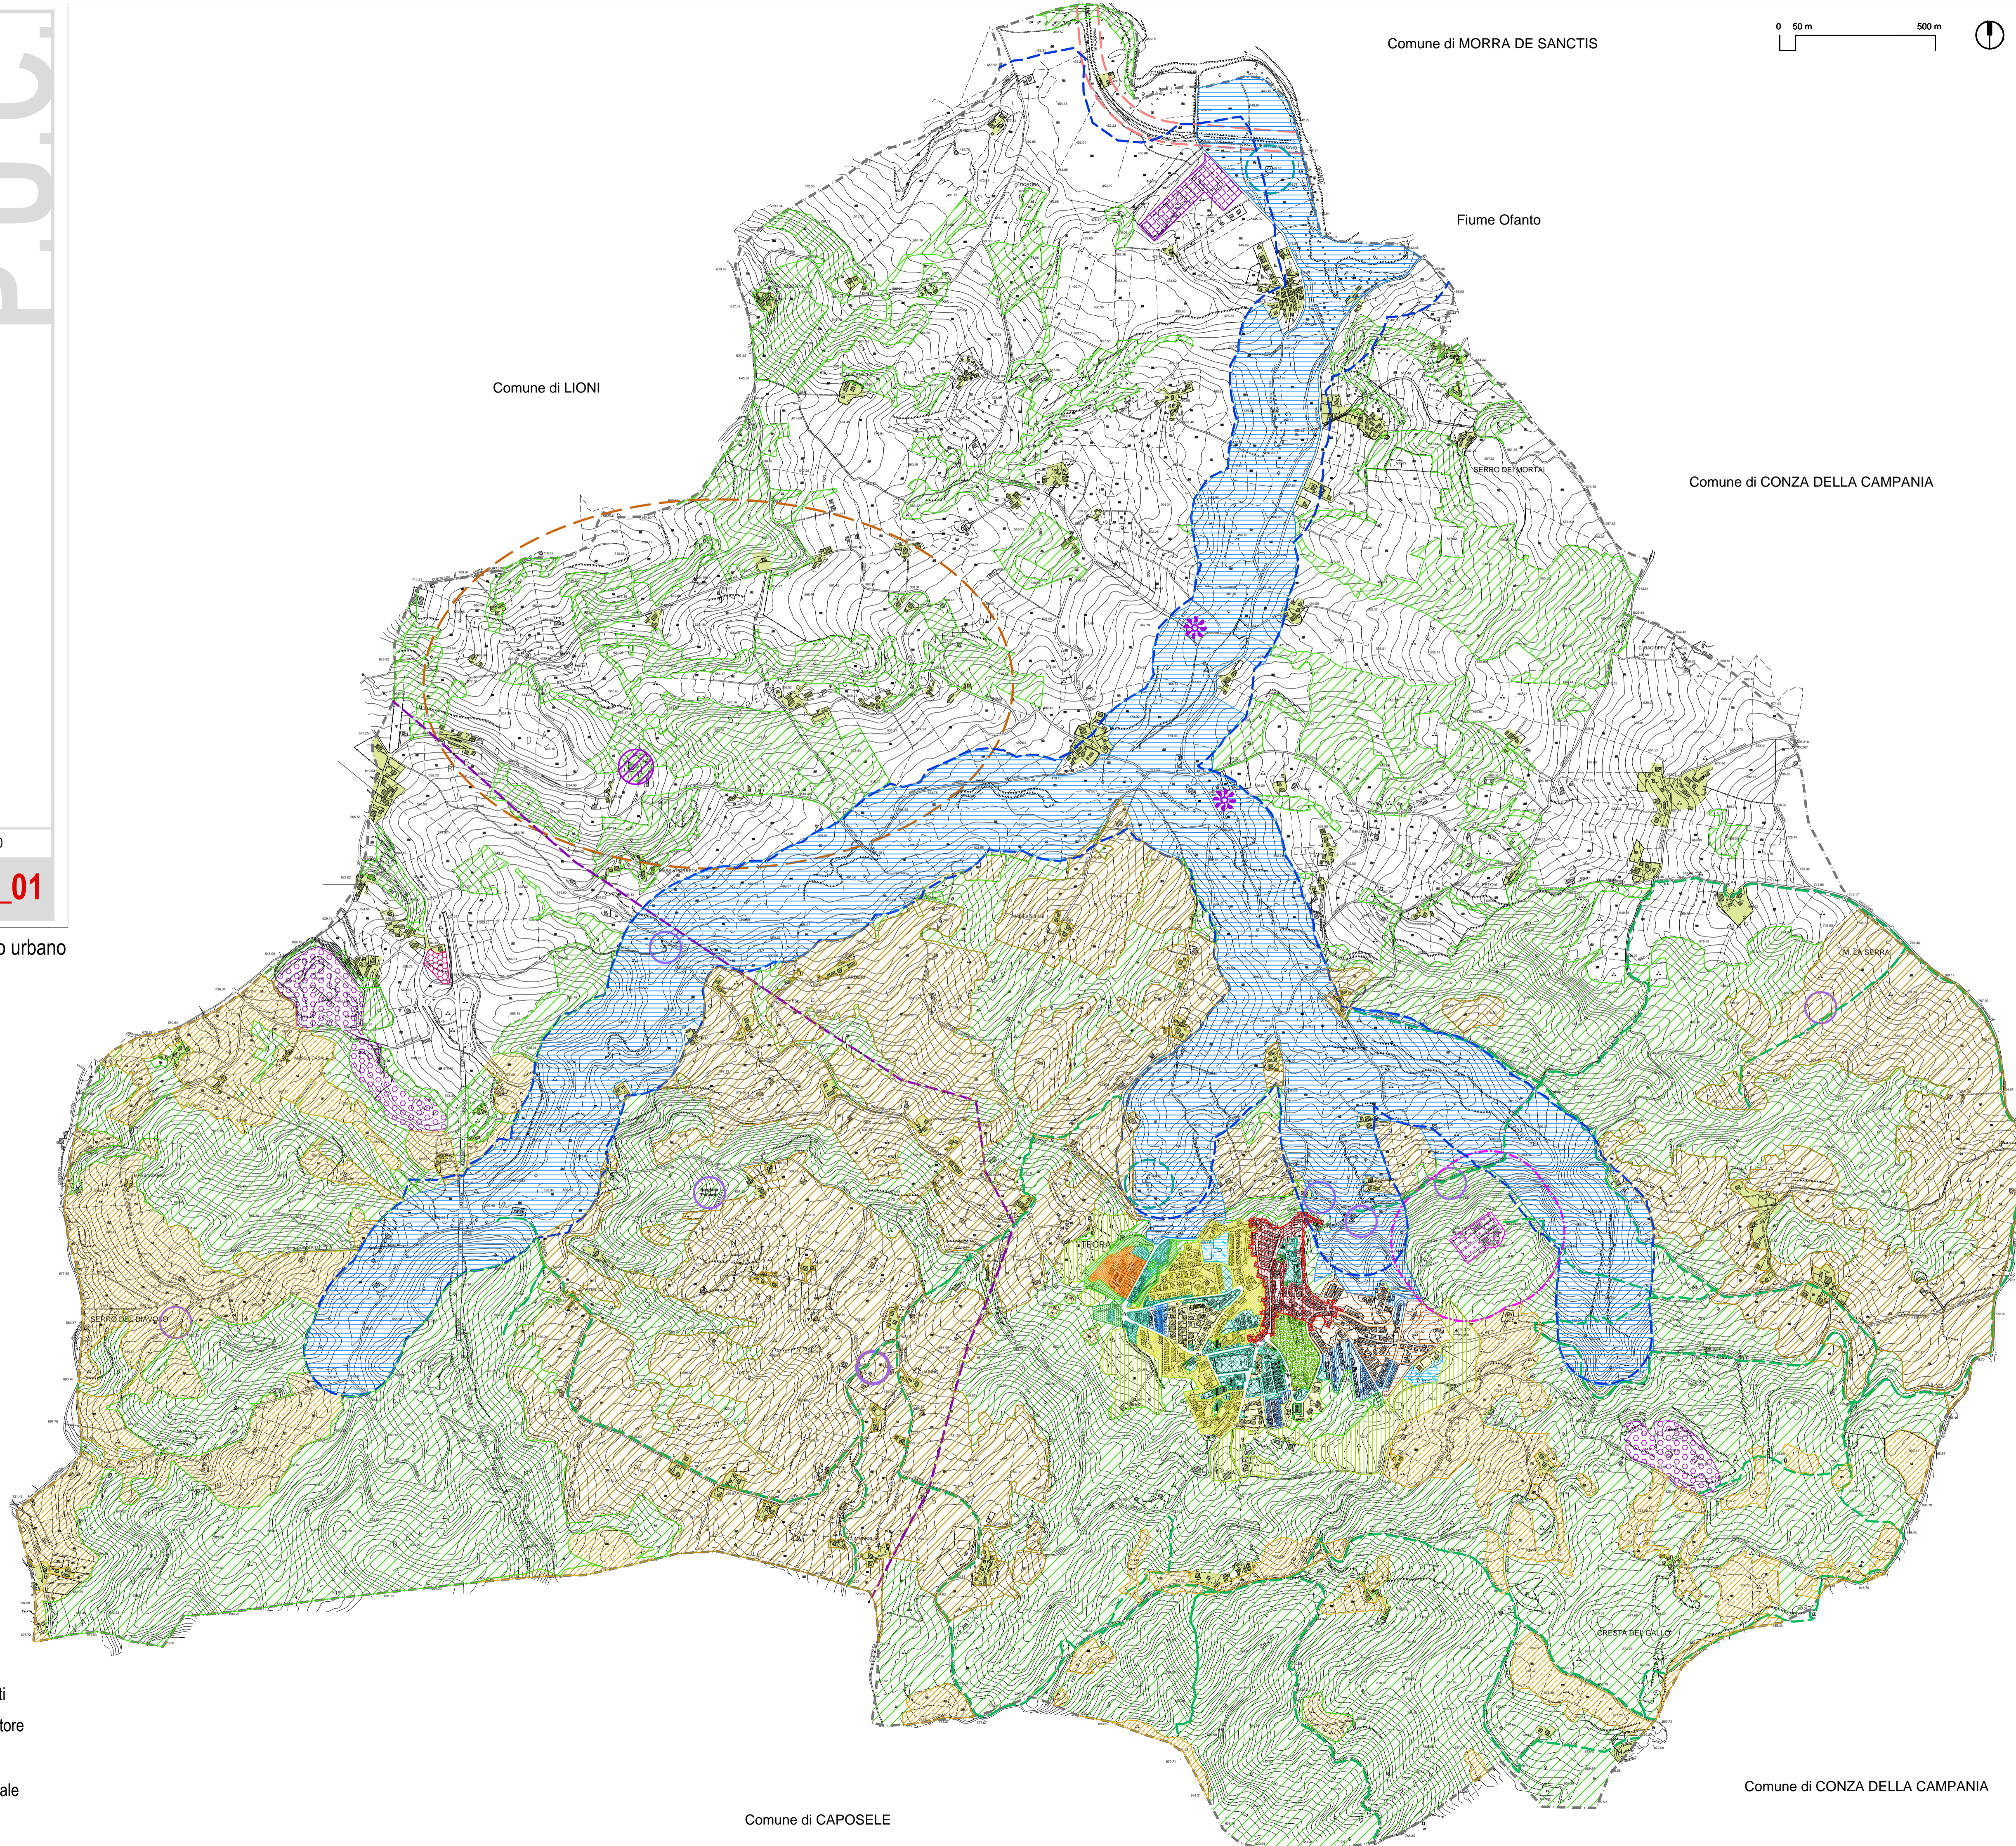

aggiornamento elaborazione: settembre 2021 a seguito di parere di coerenza con il PTCP

Scala 1:10.000

Elaborato:
AZZONAMENTO TERRITORIALE

DP2_01

TERRITORIO URBANIZZATO

- Zona A - Zona storica di salvaguardia e tutela
- Zona B1 - Zona urbana di ristrutturazione e riqualificazione
- Zona B2 - Zona urbana di completamento
- Zona B3 - Zona urbana a programmazione unitaria
- Zona B4 - Zona urbana turistico-ricettiva
- Zona D1 - Zona PIP esistente
- Zona D3 - Zona urbana artigianale/commerciale
- Zona F1 - Standards esistenti e di progetto
- Zona F2 - Parco Villa Sibilia
- Zona F3 - Attrezzature territoriali

----- Centro urbano

CAMPO RURALE APERTO

- Zona ER - Zona edificata rurale
- Zona EO - Zona agricola ordinaria (lett. a art. 39 NTA del PTCP)
- Zona ES - Zona agricola strategica (lett. b art. 39 NTA del PTCP)
- Zona ET - Zona agricola di tutela (lett. c art. 39 NTA del PTCP)
- Zona EU - Zona agricola di influenza urbana (art. 41 NTA del PTCP periurbana)
- Zona EB - Zona boscata e seminaturale
- Zona EF - Parco fluviale Fiumicello
- Zona RC - Zona di riqualificazione aree estrattive
- Zona TS - Zona per servizi terziari integrati
- Sentieri naturalistici

VINCOLI E FASCE DI RISPETTO

- Area di interesse archeologico
- Area cimiteriale e fascia di rispetto
- Fascia di rispetto ferroviaria
- Fascia di rispetto fluviale
- Fascia di rispetto sorgenti
- Fascia di rispetto depuratore
- Elettrodotto
- mulini storici a presa verticale
- edilizia rurale storica

EMERGENZE RURALI ESISTENTI

Comune di LIONI

Fiume Ofanto

Comune di CONZA DELLA CAMPANIA

Comune di CONZA DELLA CAMPANIA

Comune di CAPOSELE